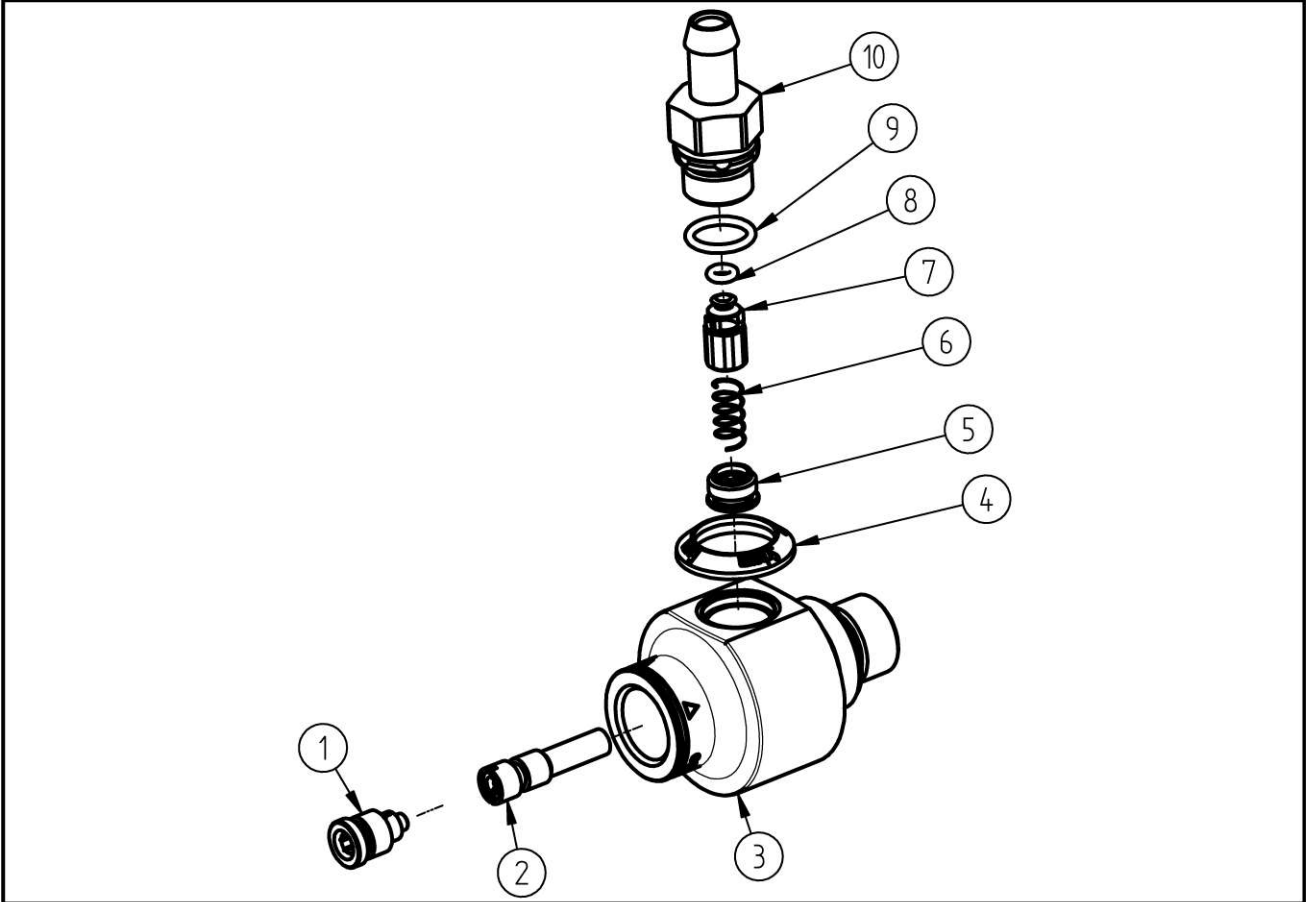

Spare Parts
ST - 160 Injector

| Pos. | Item-No. | Description | ST-160 ORDER # | INJECTOR PART # | ORIFICE | DIFFUSER PART # | ORIFICE |
|------|-------------|-----------------------|----------------|-----------------|---------|-----------------|---------|
| 1 | 04 0003 643 | injector nozzle 1,3mm | 200160499 | 040003642 | 3.0 | | |
| 2 | 04 0003 517 | Nozzle | 200160500 | 040003643 | 3.5 | 040003517 | 6.0 |
| 3 | 04 0003 580 | Housing ST-160 | 200160505 | 040003644 | 4.5 | | |
| 4 | 02 0005 100 | cover blue | 200160510 | 040003645 | 5.0 | | |
| 5 | 04 0003 558 | Screw plug | 200160515 | 040003646 | 5.5 | | |
| 6 | 06 0001 100 | Spring | 200160520 | 040003647 | 6.0 | 040003521 | 8.0 |
| 7 | 04 0003 555 | Check valve piston | 200160525 | 040003648 | 7.0 | | |
| 8 | 05 0000 265 | O-ring 2,9x1,78 | 200160530 | 040003649 | 7.5 | | |
| 9 | 05 0000 301 | O-ring 10.82 x 1.78 | 200160535 | 040003650 | 8.0 | 040003523 | 10.0 |
| 10 | 04 0003 550 | Hose clip | 200160540 | 040003651 | 9.0 | | |
| | | | 200160545 | 040003652 | 9.5 | | |
| | | | 200160550 | 040003653 | 10.0 | 040003528 | 15.0 |
| | | | 200160555 | 040003654 | 11.0 | | |
| | | | 200160560 | 040003655 | 12.0 | | |